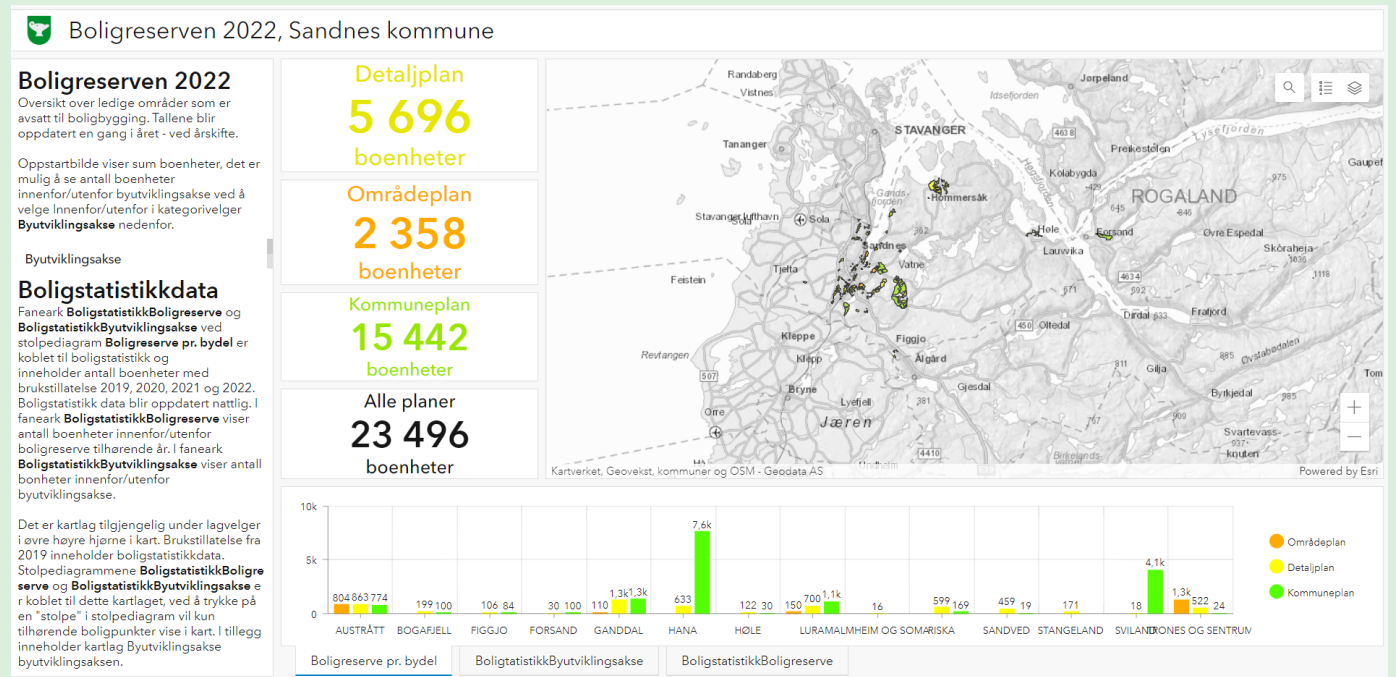

# Utfordringer for å nå målene

- Vekst
- Vektlegging av andre hensyn enn klima og miljø
- Natur og friluft vs jordvern
- Nedskalering av viktige kollektivprosjekter

## Sandnes kommune vokser mest i Rogaland

Ruten i Sandnes sentrum. Foto: Roy Skjæveland

Av Kjetil Broms

Publisert: 18.08.22 15:07

Del

Ingen kommuner i Rogaland vokser mer enn Sandnes

Tall fra Statistisk sentralbyrå for 2. kvartal 2022 viser en uvanlig sterk befolkningsvekst i Rogaland, og at Sandnes kommune står for 21 prosent

# Evaluering av måloppnåelse

- Dashboard boligstatistikk
- Arealindikator byvekststvtalen
- Klimaregnskap og klimabudsjett i handlings- og økonomiplan
- Reisevaneundersøkelser